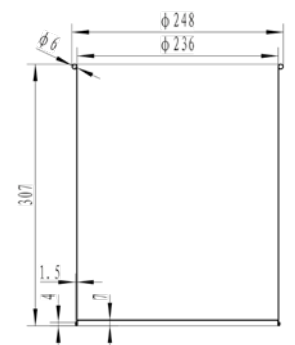

ABFALLBEHÄLTER

GÄSTEZIMMER

- 3 herausnehmbare Kunststoffeinsätze
- Mit Silikonring an der Unterkante für sicheren Stand und Schonung der Oberflächen
- Material Innentonne: Polypropylen (PP)
- Material Außentonne: Stahl mit Pulverbeschichtung

#	Farbe	Fassungsvermögen	Ø x H in mm
030765.102	schwarz matt	3 x 3 Liter	236 x 307

Sicherer Stand mit Silikonring

Herausnehmbarer Kunststoffeinsatz