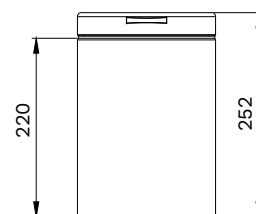

HYGIENEEIMER

HOTELBAD

- Wandmontage
- Herausnehmbarer Kunststoffeinsatz
- Deckel mit Absenk-Automatik
- Transparente Anti-Fingerabdruck-Lackierung
- chrom poliert
- Material: Edelstahl 410

#	Farbe	Fassungsvermögen	Ø x H in mm
030764	chrom	3 Liter	170 x 252