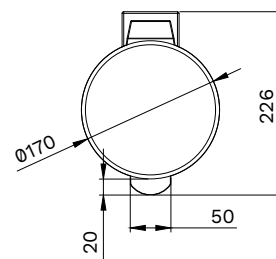

HYGIENEEIMER

HOTELBAD

- Wandmontage
- Herausnehmbarer Kunststoffeinsatz
- Deckel mit Absenk-Automatik
- Transparente Anti-Fingerabdruck-Lackierung
- chrom poliert
- Material: Edelstahl 410

#	Farbe	Fassungsvermögen	Ø x H in mm
030764	chrom	3 Liter	170 x 252