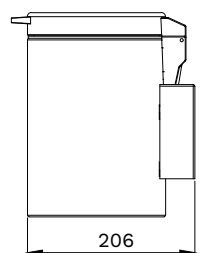

HYGIENEEIMER

HOTELBAD

- Wandmontage
- Herausnehmbarer Kunststoffeinsatz
- Deckel mit Absenk-Automatik
- Transparente Anti-Fingerabdruck-Lackierung
- chrom poliert
- Material: Edelstahl 410

#	Farbe	Fassungsvermögen	Ø x H in mm
030764	chrom	3 Liter	170 x 252