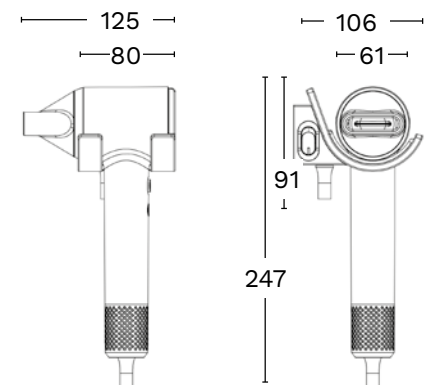

## AERO BRUSHLESS

HAARTROCKNER

- Wandhalterung HANG-UP mit Netztrennschalter
- Bürstenloser Hochleistungsmotor ohne Verschleiß
- Sehr kleines und ultra-leichtes Kraftpaket
- Temperaturwahl über 3 Schaltstufen inkl. Kaltluftfunktion
- 3-Farben-LED-Wärmeanzeige
- 2 Gebläsestufen
- Abnehmbare Formdüse
- Super leise
- Eingebauter Überhitzungsschutz
- Spiralkabel, 50-120 cm
- Doppelt isoliert (Schutzklasse II)
- 220-240 V, 50/60 Hz

#	Farbe	Anschluss	Schaltstufen
010659	dunkelgrau-metallic	Direktanschluss	Cool/600W/1200W
010660	dunkelgrau-metallic	Kabel & Stecker*	Cool/600W/1200W

\* Mit zusätzlichem Kabel und Stecker für Wandhalterung, zum Anschluss an Steckdose.