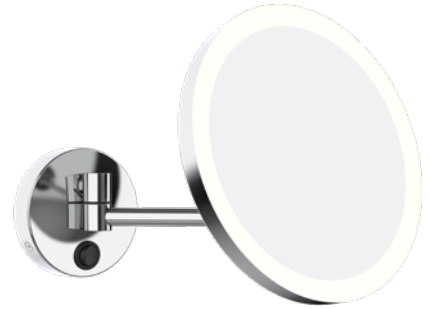

LED MY

BELEUCHTETER KOSMETIKSPIEGEL

- Am Schwenkarm
- Direktanschluss
- 3-fach-Vergrößerung
- Doppelwalzengelenk
- SMD-LED Beleuchtung:
Warmweißes Licht 3500-4000 K
- Wartungsfrei - bis zu 50.000 Stunden Lebensdauer
- Schutzklasse I
- 100-240 V

#	Farbe	Ausführung	Ø in mm
020843	chrom	Schwenkarm	220
020843.102	schwarz matt	Schwenkarm	220

Green Efficiency

NU finishes

Vergrößerung