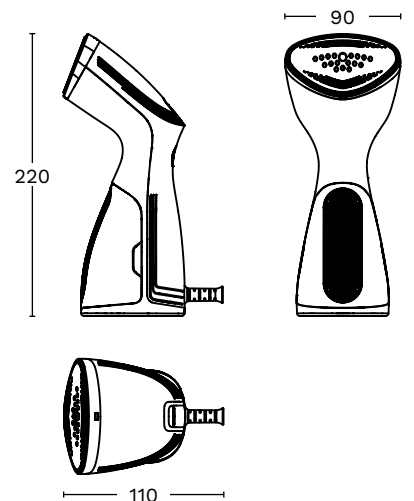

## STEAMO

DAMPFGLÄTTER

- Inklusive Tasche zur Aufbewahrung
- 2 Dampfstufen
- Dampfleistung 13-20 g/min
- Wassertank 140 ml
- Abnehmbarer Bürstenkopf
- Hitzegeschütztes Anschlusskabel
- Kabellänge: 190 cm
- 230 V, 50/60 Hz
- 1000 W

#	Farbe	Anschluss
160250	schwarz	EU-Stecker
160252	schwarz	UK-Stecker
160251	schwarz	CH-Stecker

2 Dampfstufen

Abnehmbarer  
Bürstenkopf