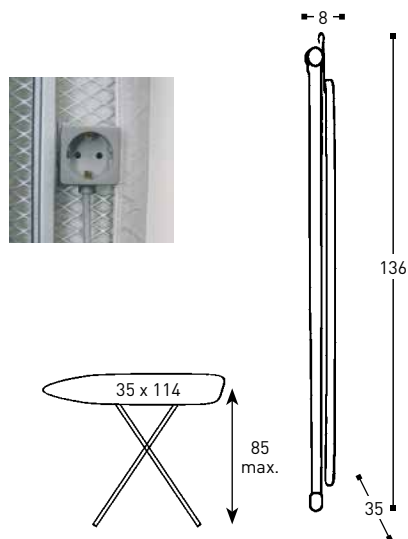

### Bügelbrett MI-PRO

- Bügelfläche 35 x 114 cm
- Höhenverstellbar bis 85 cm
- Feuerfester, gepolsterter Bezug
- Klappbarer Aufhängehaken
- Integrierte Halterung für Elektroanschluss
- Stabiles Gestell mit Transportsicherung
- Gestell: Stahlrohr, Pulverbeschichtung, dunkelgrau

Art.-Nr.	Ausführung
160190	ohne Elektroanschluss
160212	Anschlusskabel mit EU-Schuko-Stecker
160213	Anschlusskabel mit Schweizer Stecker

Gewicht	
Bügelbrett MI-PRO	4,3 kg
Elektroanschluss	0,3 kg